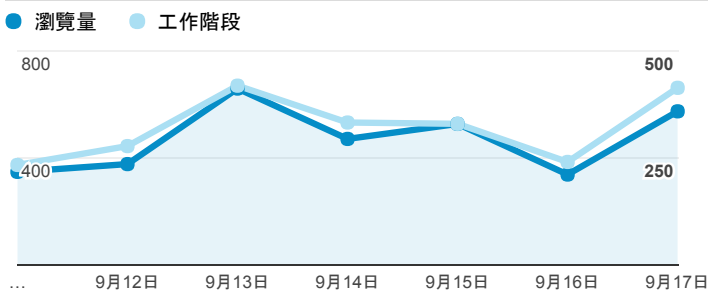

報表02_流量

2017年9月11日 - 2017年9月17日

所有使用者
100.00% 個工作階段

瀏覽量和平均網頁停留時間

瀏覽量和造訪

瀏覽量和不重複瀏覽量

造訪和新造訪率 (依 服務供應商 分組)

服務供應商	工作階段	瀏覽量
taipei taiwan	969	1,428
tamkang university	305	484
taiwan mobile co. ltd.	143	204
tfn media co. ltd.	133	186
panchiao taipei hsien taiwan	122	180
taiwan fixed network co. ltd.	100	137
kbro co. ltd.	69	92
mobile business group	59	95
vibo telecom inc.	48	67
chunghwa telecom data communication business group	32	43

造訪和瀏覽量 (依 分享網址 分組)

分享網址	工作階段	瀏覽量
eportfolio.tku.edu.tw/	1,786	2,652
eportfolio.tku.edu.tw/intro_MISStudentInfo.aspx	77	121
eportfolio.tku.edu.tw/tkustudentlink.aspx	59	62
eportfolio.tku.edu.tw/index_detail.aspx?category=17&sr v=3	50	81
eportfolio.tku.edu.tw/index_detail.aspx?category=50&sr v=3	32	60
eportfolio.tku.edu.tw/index_detail_share.aspx?id=537C19 E76E8126BF	28	30
eportfolio.tku.edu.tw/index_detail_share.aspx?id=0857AE 920B259F8E	14	15
eportfolio.tku.edu.tw/index_detail.aspx?category=10&sr v=3	11	13
eportfolio.tku.edu.tw/index.aspx	10	18
eportfolio.tku.edu.tw/index_detail.aspx?category=8&sr v=3	9	11