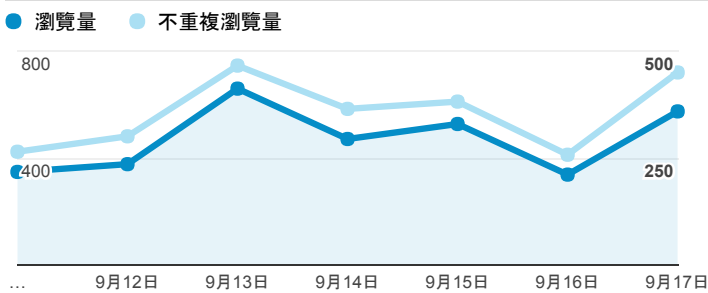

報表02_流量

2017年9月11日 - 2017年9月17日

所有使用者
100.00% 個工作階段

瀏覽量和平均網頁停留時間

瀏覽量和造訪

瀏覽量和不重複瀏覽量

造訪和新造訪率 (依 服務供應商 分組)

服務供應商	工作階段	瀏覽量
taipei taiwan	969	1,428
tamkang university	305	484
taiwan mobile co. ltd.	143	204
tfn media co. ltd.	133	186
panchiao taipei hsien taiwan	122	180
taiwan fixed network co. ltd.	100	137
kbro co. ltd.	69	92
mobile business group	59	95
vibo telecom inc.	48	67
chunghwa telecom data communication business group	32	43

造訪和瀏覽量 (依 分享網址 分組)

分享網址	工作階段	瀏覽量
eportfolio.tku.edu.tw/	1,786	2,652
eportfolio.tku.edu.tw/intro_MISStudentInfo.aspx	77	121
eportfolio.tku.edu.tw/tkustudentlink.aspx	59	62
eportfolio.tku.edu.tw/index_detail.aspx?category=17&sr v=3	50	81
eportfolio.tku.edu.tw/index_detail.aspx?category=50&sr v=3	32	60
eportfolio.tku.edu.tw/index_detail_share.aspx?id=537C19 E76E8126BF	28	30
eportfolio.tku.edu.tw/index_detail_share.aspx?id=0857AE 920B259F8E	14	15
eportfolio.tku.edu.tw/index_detail.aspx?category=10&sr v=3	11	13
eportfolio.tku.edu.tw/index.aspx	10	18
eportfolio.tku.edu.tw/index_detail.aspx?category=8&sr v=3	9	11