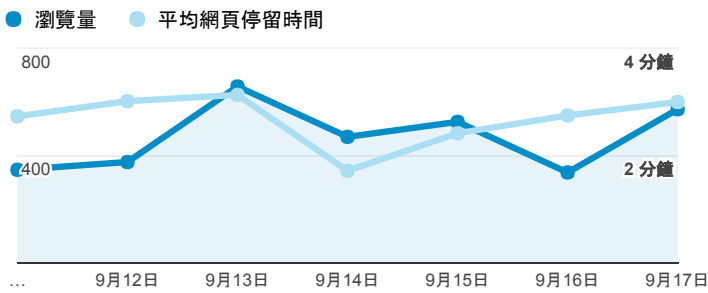

報表02_流量

2017年9月11日 - 2017年9月17日

所有使用者
100.00% 個工作階段

瀏覽量和平均網頁停留時間

瀏覽量和造訪

瀏覽量和不重複瀏覽量

造訪和新造訪率 (依 服務供應商 分組)

服務供應商	工作階段	瀏覽量
taipei taiwan	969	1,428
tamkang university	305	484
taiwan mobile co. ltd.	143	204
tfn media co. ltd.	133	186
panchiao taipei hsien taiwan	122	180
taiwan fixed network co. ltd.	100	137
kbro co. ltd.	69	92
mobile business group	59	95
vibo telecom inc.	48	67
chunghwa telecom data communication business group	32	43

造訪和瀏覽量 (依 分享網址 分組)

分享網址	工作階段	瀏覽量
eportfolio.tku.edu.tw/	1,786	2,652
eportfolio.tku.edu.tw/intro_MISStudentInfo.aspx	77	121
eportfolio.tku.edu.tw/tkustudentlink.aspx	59	62
eportfolio.tku.edu.tw/index_detail.aspx?category=17&sr v=3	50	81
eportfolio.tku.edu.tw/index_detail.aspx?category=50&sr v=3	32	60
eportfolio.tku.edu.tw/index_detail_share.aspx?id=537C19 E76E8126BF	28	30
eportfolio.tku.edu.tw/index_detail_share.aspx?id=0857AE 920B259F8E	14	15
eportfolio.tku.edu.tw/index_detail.aspx?category=10&sr v=3	11	13
eportfolio.tku.edu.tw/index.aspx	10	18
eportfolio.tku.edu.tw/index_detail.aspx?category=8&sr v=3	9	11